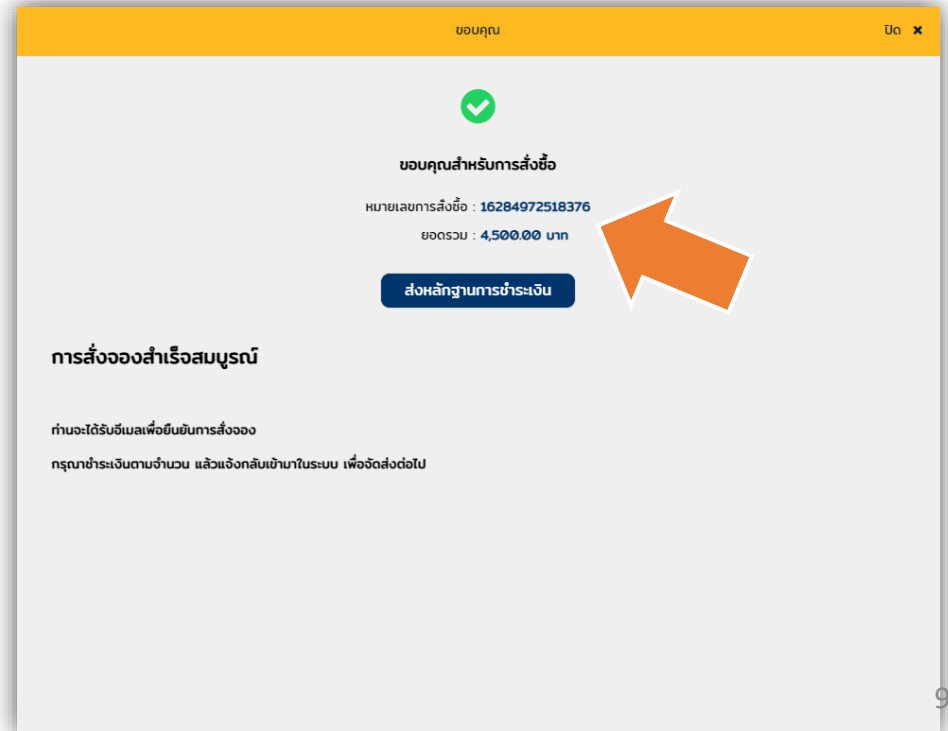

รหัสไปรษณีย์ 10150

ที่อยู่ในการออกใบเสร็จ

ใช้ข้อมูลเดียวกับ ที่อยู่จัดส่ง

**2** บันทึกที่อยู่ **คลิก "บันทึกที่อยู่"**

วิธีการชำระเงิน

**3** ธนาคารไทยพาณิชย์ 512-2-97817-1 นายสุรเชษฐ แสงสุด ออมทรัพย์ **เลือกวิธีชำระเงิน**

# วิธีการสั่งจองมหามงคลจักรวาล ผ่านเว็บไซต์ พลังบุญ

10. คลิก "ยืนยันการสั่งซื้อ"

11. จะปรากฏหน้าต่างขอบคุณ พร้อม  
แจ้งหมายเลขการสั่งซื้อ และจำนวน  
เงินที่ต้องชำระ