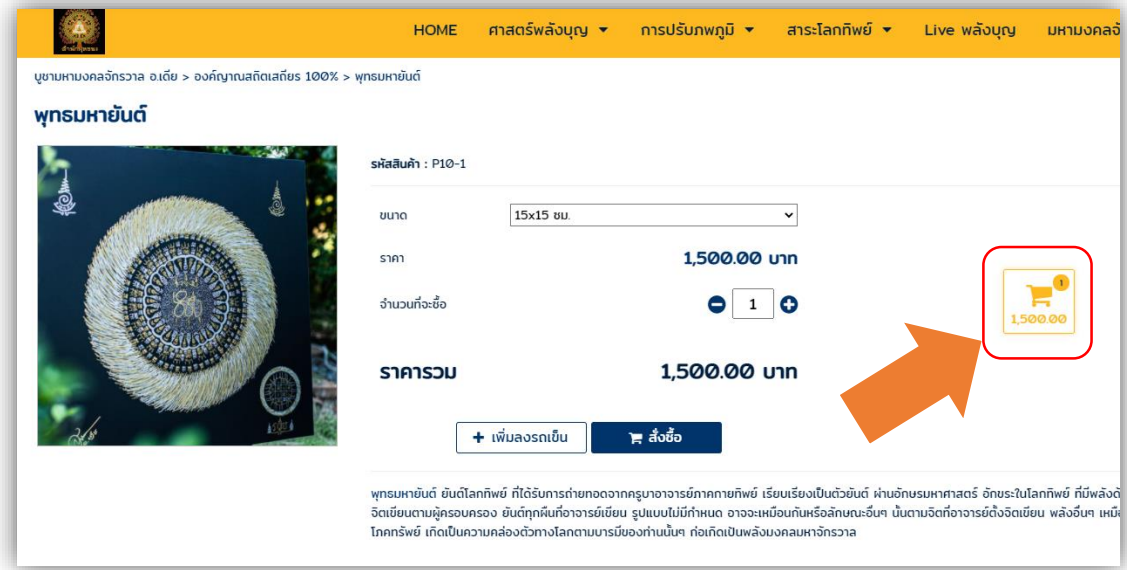

หลังคลิก เพิ่มลงรถเข็น จะปรากฏรูปรถเข็นที่แสดงจำนวนและราคารวม