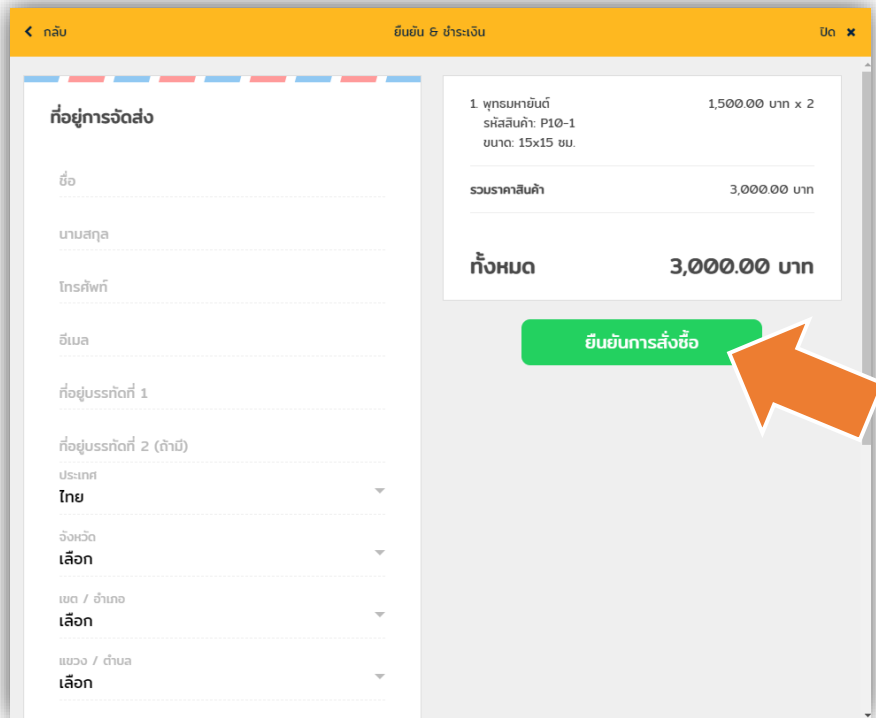

รหัสไปรษณีย์ 10150

ที่อยู่ในการออกใบเสร็จ

ใช้ข้อมูลเดียวกับ ที่อยู่จัดส่ง

**2** บันทึกที่อยู่ **คลิก "บันทึกที่อยู่"**

วิธีการชำระเงิน

**3** ธนาคารไทยพาณิชย์ 512-2-97817-1 นายสุรเชษฐ แสงสุด ออมทรัพย์ **เลือกวิธีชำระเงิน**

# วิธีการสั่งจองมหามงคลจักรวาล ผ่านเว็บไซต์ พลังบุญ

10. คลิก "ยืนยันการสั่งซื้อ"

11. จะปรากฏหน้าต่างขอบคุณ พร้อม  
แจ้งหมายเลขการสั่งซื้อ และจำนวน  
เงินที่ต้องชำระ