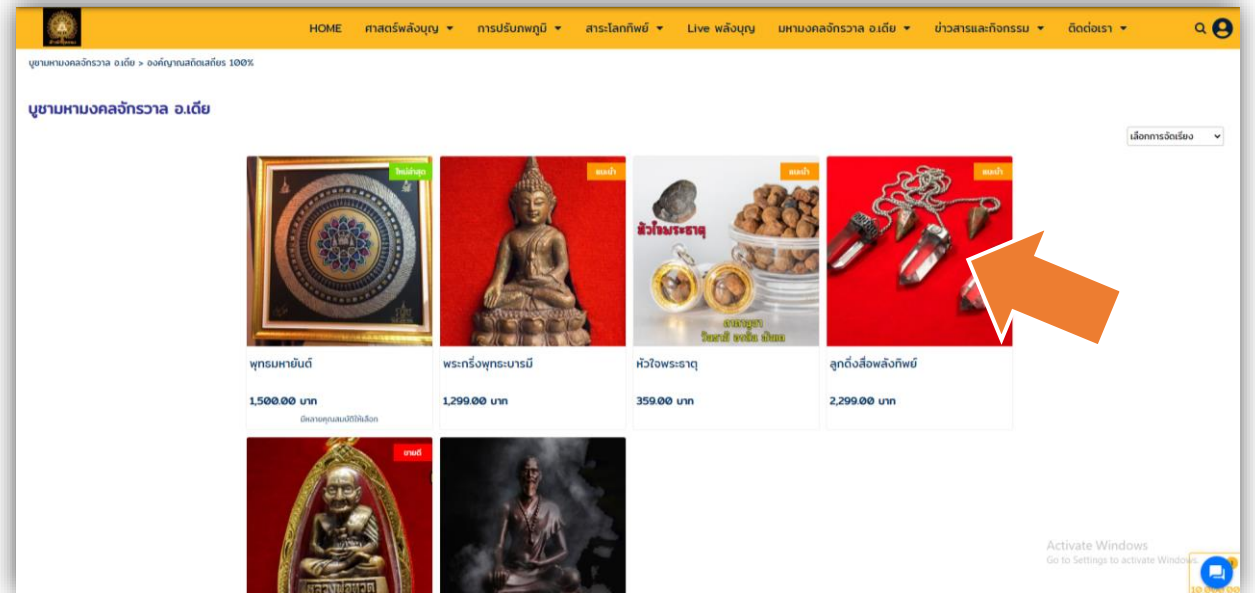

# วิธีการส่งจองมหามงคลจักรวาลผ่านเว็บไซต์ พลังบุญ

1. เข้าไปที่เว็บไซต์พลังบุญ [www.palangbun.com](http://www.palangbun.com)

2. คลิกเลือกเมนู "มหามงคลจักรวาล อ.เดีย"

# วิธีการสั่งจองมหามงคลจรัล ผ่านเว็บไซต์ พลังบุญ

3. คลิกเลือกเมนูย่อย  
"บูชามหามงคลจรัล อ.เดีย"

4. คลิกเลือกมหามงคลจรัลที่  
ต้องการสั่งจอง โดยคลิกที่รูปนั้นๆ

# วิธีการสั่งจองมหามงคลจักรวาลผ่านเว็บไซต์ พลังบุญ