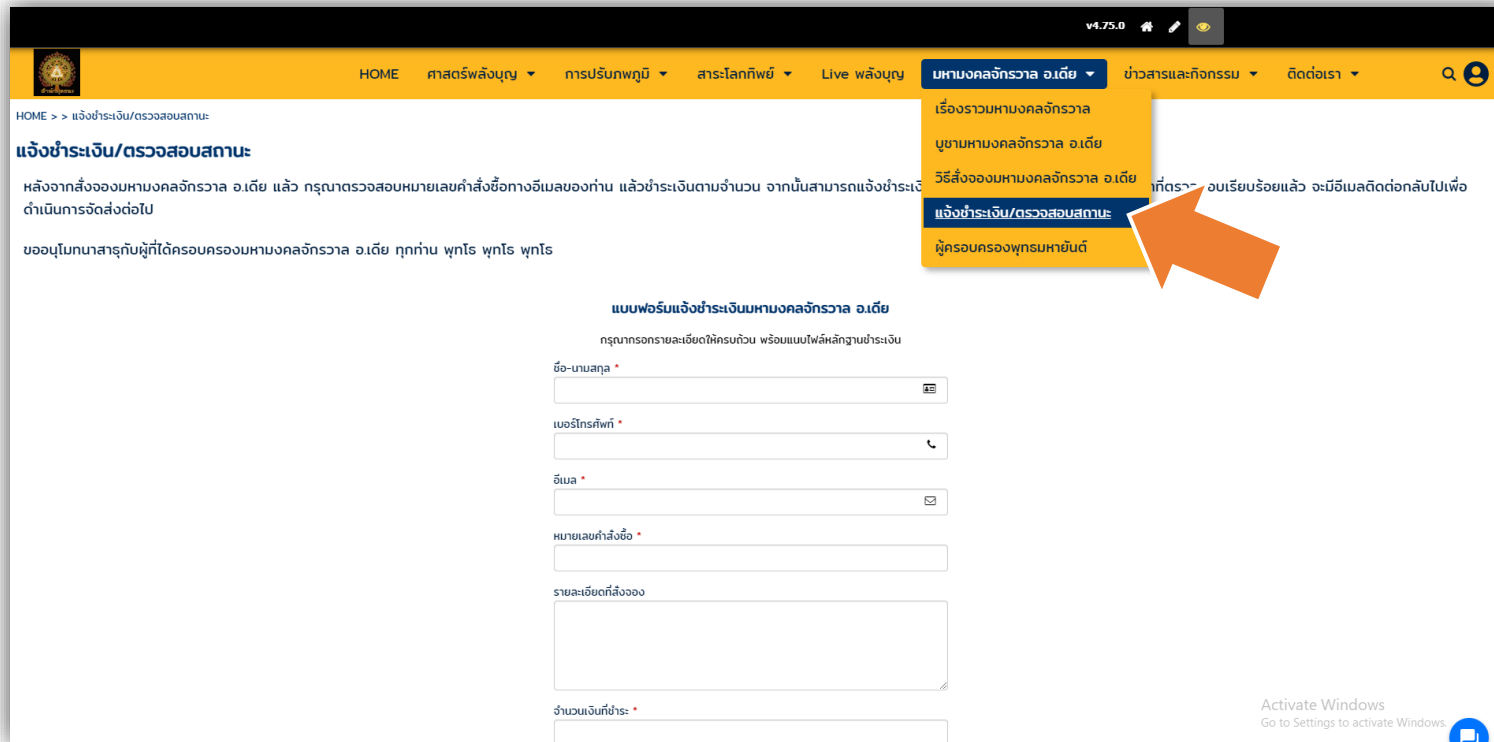

วิธีการส่งจองมหามงคลจักรวาลผ่านเว็บไซต์ พลังบุญ

17. สามารถแจ้งชำระเงินได้อีก 1 ช่องทาง โดยไปที่แถบเมนู "มหามงคลจักรวาล อ.เดีย" จากนั้นเลือกเมนูย่อย "แจ้งชำระเงิน/ตรวจสอบสถานะ"