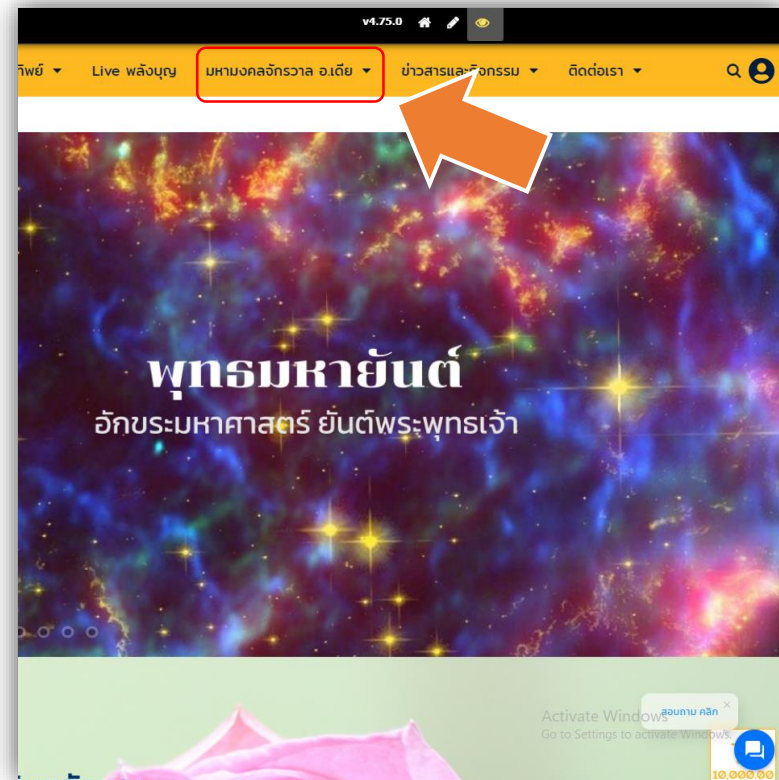

# วิธีการส่งจอบหมายมงคลจักรวาล : ผ่านเว็บไซต์ พลังบุญ :

[www.palangbun.com](http://www.palangbun.com)

# วิธีการส่งจองมหามงคลจักรวาลผ่านเว็บไซต์ พลังบุญ

1. เข้าไปที่เว็บไซต์พลังบุญ [www.palangbun.com](http://www.palangbun.com)

2. คลิกเลือกเมนู "มหามงคลจักรวาล อ.เดีย"

# วิธีการสั่งจองมหามงคลจรัล ผ่านเว็บไซต์ พลังบุญ

3. คลิกเลือกเมนูย่อย  
"บูชามหามงคลจรัล อ.เดีย"

4. คลิกเลือกมหามงคลจรัลที่  
ต้องการสั่งจอง โดยคลิกที่รูปนั้นๆ